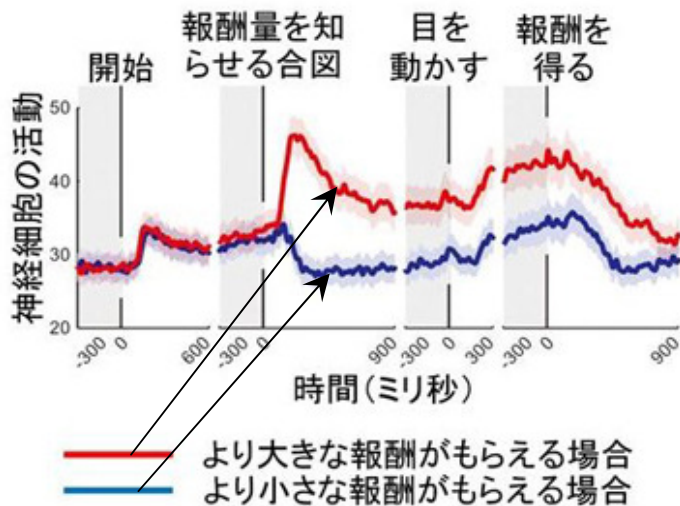

## やる気スイッチは本当にあったんだ！ 脳の“やる気スイッチ”、発見される

「〇時までには仕事を終わらせれば、映画を見に行ける……がんばろう！」

人は報酬が待ち受けているとやる気が湧いてくるものです。そんなやる気をコントロールする、いわゆる“やる気スイッチ”が、脳の“腹側淡蒼球（ふくそくたんそうきゅう）”という部位にあることが研究で分かりました。

実験では、特定の合図に従って目を動かすようサルを訓練し、報酬としてジュースを与えるようにしました。その際にサルの腹側淡蒼球の神経活動を記録したところ、腹側淡蒼球の神経細胞の多くが活動し続けたそうです。また、ジュースの量が多いほど、サルの目の動きが速くなり、神経活動も大きくなったことも発見。報酬が大きくなるほど、反応速度も向上するという結果が得られたとのこと。

研究は生理学研究所の橘吉寿助教授と、国立衛生研究所の彦坂興秀博士の共同によるもの。本研究の社会的意義として、“やる気”が学習意欲を高めるといったことへの理解が期待されるそうです。

近い将来、この腹側淡蒼球に刺激を与えることができる装置、すなわち「やる気スイッチ」が開発されたり、

腹側淡蒼球の神経細胞が活発に活動するための薬、すなわち「やる気スイッチ薬」が開発されるかもしれませんね。

図2 大脳基底核・腹側淡蒼球で、報酬の量を予測して活動しつづける神経細胞を発見